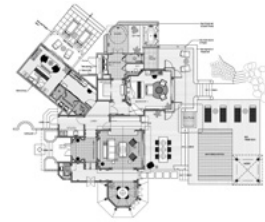

1 Villa LUX* (300 m²)

Unique en son genre, cette villa de 300m² conçue par Kelly Hoppen, se situe sur une péninsule privée et possède sa propre plage. Cette Villa a tout pour elle ! Une plage privée. Une piscine. Un kiosque, toutes avec vue sur l'océan Indien. Idéalement conçue, elle vous apporte toute l'intimité et le confort nécessaires. Franchissez le hall d'entrée, passez par la grande cuisine et découvrez un vaste espace salon-salle à manger, qui donne sur la terrasse extérieure, une piscine privée et un kiosque. Il y a une chambre principale avec de grandes baies vitrées (et la plus belle des salles de bain). Ainsi qu'une deuxième chambre équipée de sa propre salle de bain et d'une terrasse. Et bien sûr, des lits d'appoint et des lits pour bébés sont disponibles sur demande, pour accueillir toute une famille de voyageurs.