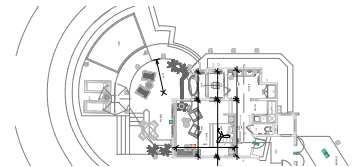

HÉBERGEMENTS

Située sur une crique paisible, la Wellness Suite est le choix idéal pour les amateurs de fitness, les couples ou les voyageurs solitaires. Cette maison de plage aux allures rétro-chic est dotée d'une série d'avantages et d'équipements axés sur la santé. Avec sa baignoire indépendante, ses plantes d'intérieur et ses murs rose saumon, elle est aussi photogénique que possible.

69 Chambres Supérieures (51 m²)

Avec des vues sur le lagon et une terrasse ou un balcon, nos chambres supérieures ressemblent à un appartement avec une ambiance de maison de plage. Avec des salles de bains rétro-chic, ces chambres peuvent être reliées entre elles pour accueillir une tribu de voyageurs.

34 Suites Junior (56 m²)

Naturellement élégante et luxueuse, cette suite s'inspire des maisons de plage. Il y a une superbe salle de bain, avec une baignoire en îlot et une immense baie vitrée donnant sur un jardin privé - pour laisser entrer toute la lumière naturelle (et le soleil mauricien). L'emplacement au rez-de-chaussée offre un accès direct à la plage et au lagon. Le design de Kelly Hoppen, vous transportent immédiatement dans une luxueuse maison de plage.

46 Suite Junior Bien être (51 m²)

Situées le long d'une baie isolée, nos chambres Deluxe offrent un panorama dégagé sur l'océan Indien et bénéficient d'un environnement parfaitement calme. Décorées façon « rétro-chic, ces chambres au style bord de mer sont équipées de tous les avantages et commodités. Et attendez de voir la magnifique salle de bain, sa plante d'intérieur et ses murs roses saumon - ultra instagrammable !

1 Villa LUX* (300 m²)